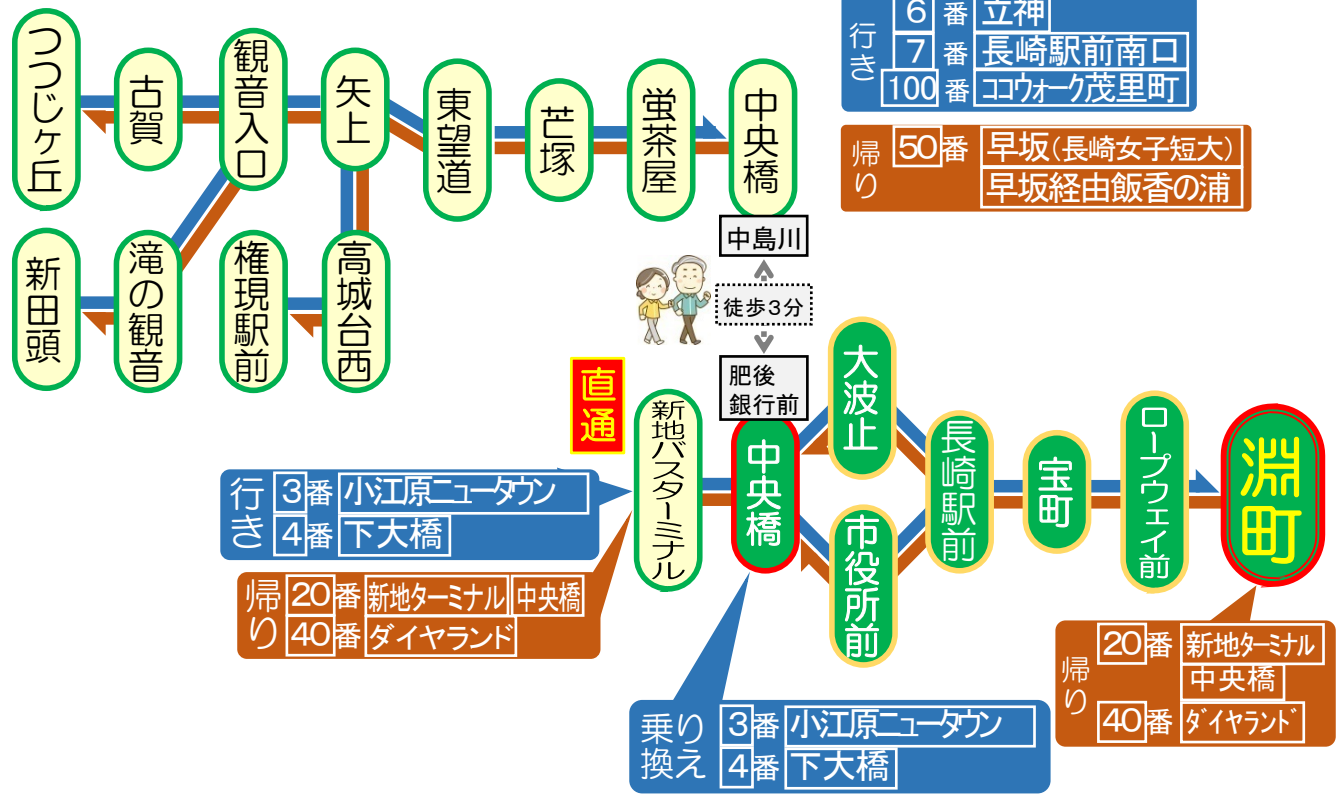

【東 部】

矢上線『中央橋』乗換え

長崎県営バス⇄長崎バスへの乗り換えのご案内【東長崎方面】
(所要時間・料金は目安です。状況により変更になる場合がございます。)

行先	経由	始発・終点	所要時間	料金	往路の 降車	復路の 乗車
矢上団地	矢上	中央通 (矢上団地内)	40~43分	¥330	【中央橋】 ・中島川端 ・肥後銀行前	【中央橋】 ・高野屋前 ・パチンコ店前
ガーデンシティ東 (矢上団地)	矢上 矢上団地	ガーデンシティ東	50分	¥390		
網場・春日車庫前	網場	春日車庫前	29分	¥340		
つつじが丘	イオン東長崎店 矢上	つつじが丘	44分	¥460		
諫早駅前 (つつじが丘・久山台 ニュータウン・地区センター前)	矢上 つつじが丘 久山台ニュータウン	諫早駅前	32~73分	¥680 ¥820		

【長崎市外地から...】

※ 長崎バスの路線で直通便の一部区間をご利用ください。
(上記を参照)

長崎駅前または中央橋 (肥後銀行前) ⇄

淵田